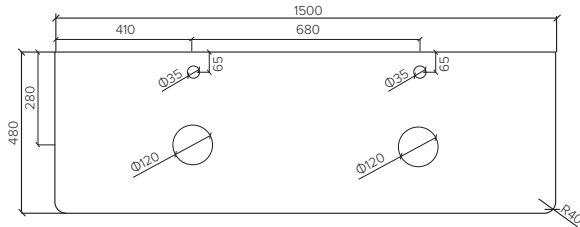

Lavello - 540 x 340 x 120

Barcelona - 500 x 345 x 160

Florence - 540 x 340 x 120

Marbella - 580 x 380 x 110

Madrid - 520 x 335 x 60 (135 depth)

Tenerife - 420 x 420 x 120

Valencia - 445 x 445 x 110

Vigo - 380 x 380 x 110

600, 800, 1200, 1500

Counter Top

Counter Top

Counter Top (left or right)

Counter Top

Counter Top

*Also available with no tap holes

Sintered Stone Countertops