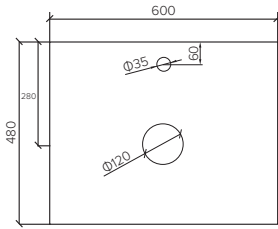

Lavello - 540 x 340 x 120

Barcelona - 500 x 345 x 160

Florence - 540 x 340 x 120

Marbella - 580 x 380 x 110

Madrid - 520 x 335 x 60 (135 depth)

Tenerife - 420 x 420 x 120

Valencia - 445 x 445 x 110

Vigo - 380 x 380 x 110