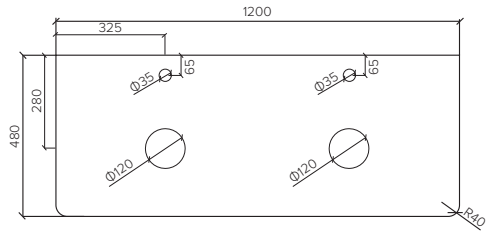

Lavello - 540 x 340 x 120

Barcelona - 500 x 345 x 160

Florence - 540 x 340 x 120

Marbella - 580 x 380 x 110

Madrid - 520 x 335 x 60 (135 depth)

Tenerife - 420 x 420 x 120

Valencia - 445 x 445 x 110

Vigo - 380 x 380 x 110

600, 800, 1200, 1500

Counter Top

Counter Top

Counter Top (left or right)

Counter Top

Counter Top

*Also available with no tap holes

Sintered Stone Countertops