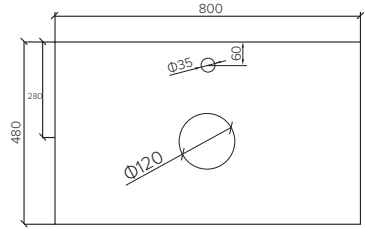

Counter Top